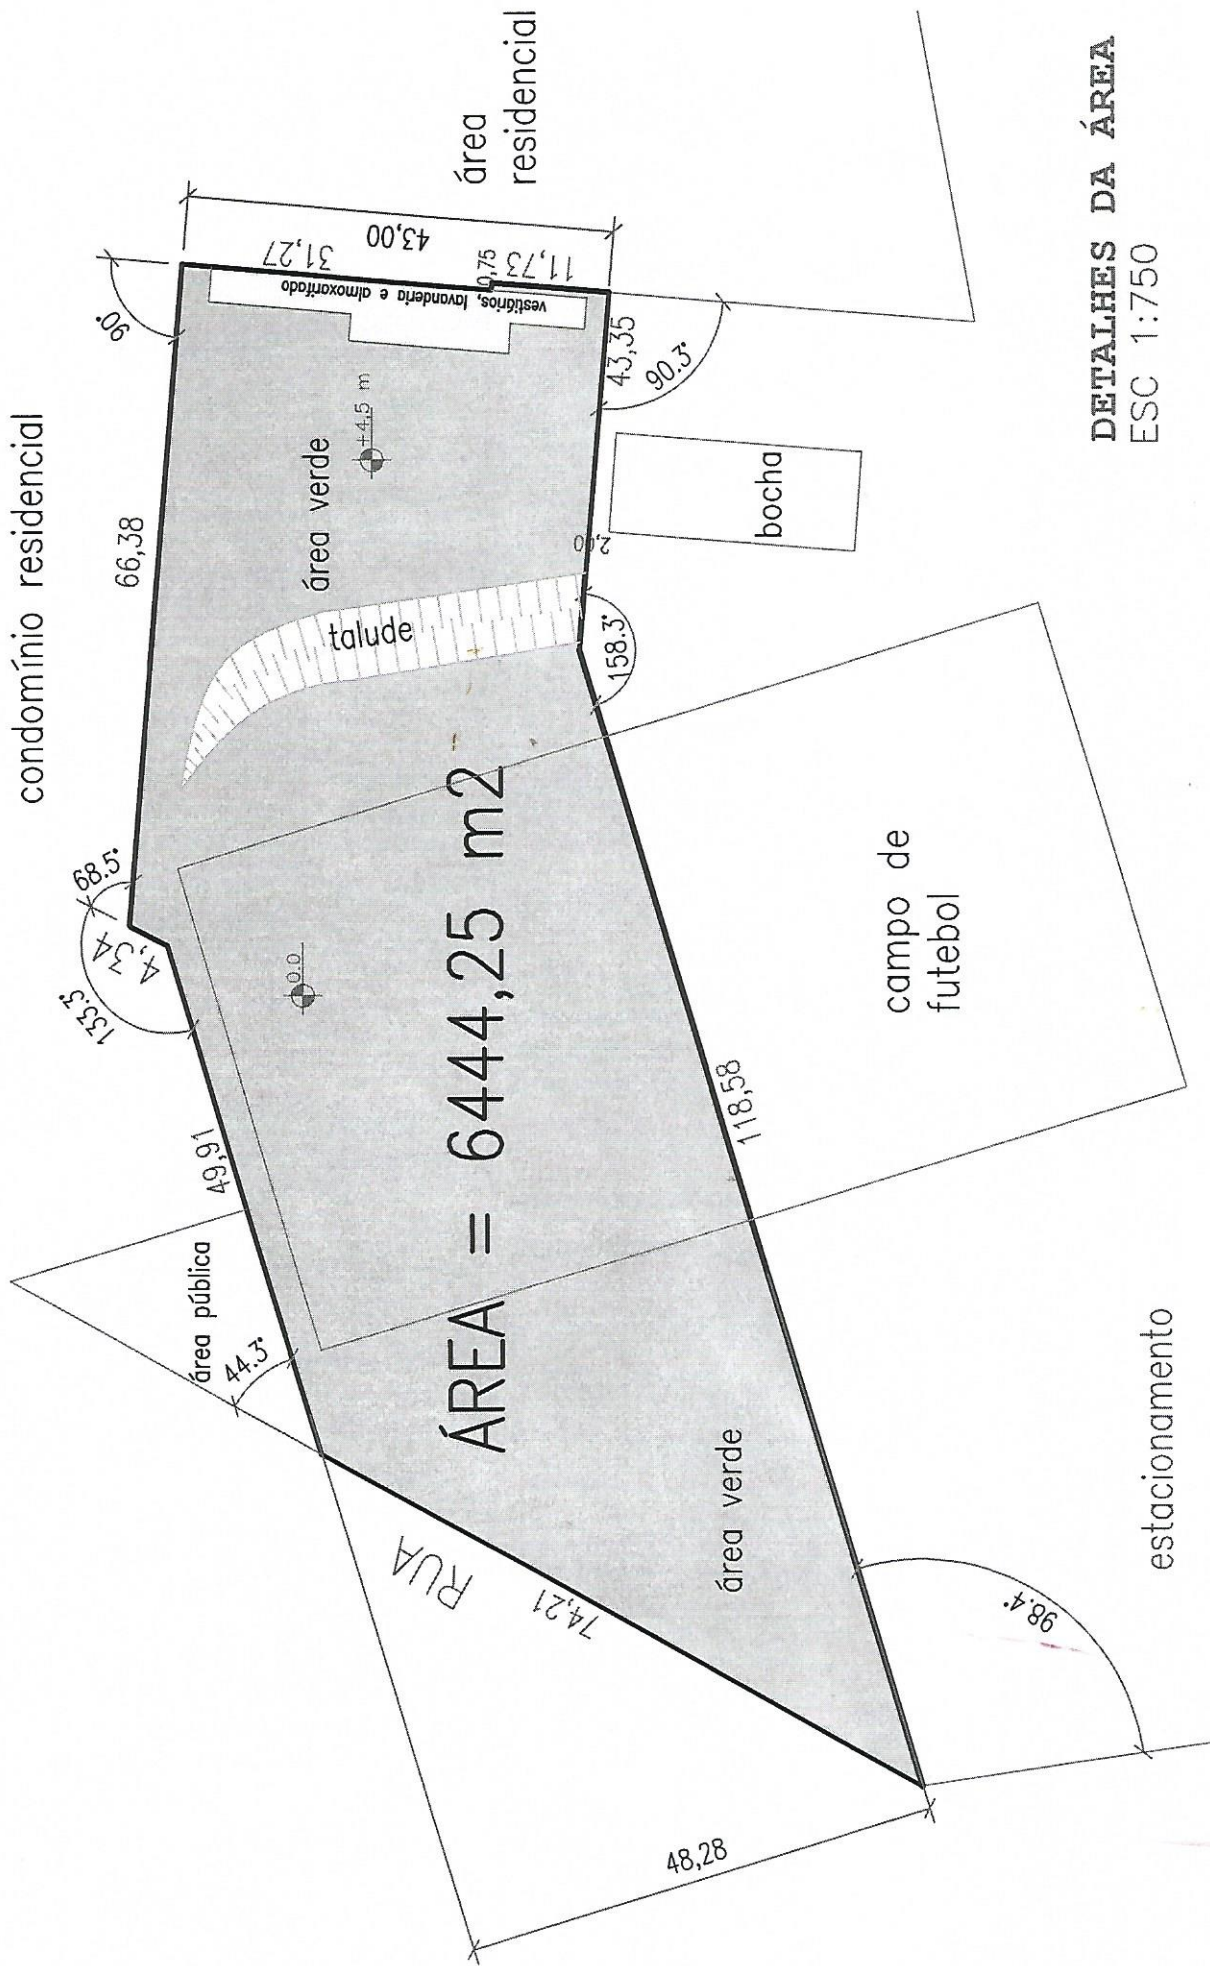

CLIENTE		AABB-Campinas - SP	
PROJETO		DESMEMBRAMENTO DE ÁREA PARA VENDA	
DATA		março/2019	
ASSINATURAS		representantes da AABB - Campinas	
DESENHO		Cláudio Cláudio	
ÁREAS		ÁREA ATUAL: 44.216,65 m <sup>2</sup>	
		ÁREA A DESMEMBRAR: 6.444,25 m <sup>2</sup>	
		ÁREA PROPOSTA RESTANTE: 37.772,40 m <sup>2</sup>	

**DETALHES DA ÁREA**  
 ESC 1:750

CLIENTE		AABB—Campinas — SP	
PROJETO		ÁREA A DESMEMBRAR	
ÁREAS		ÁREA ATUAL: 44.216,65 m <sup>2</sup>	
DATA		março/2019	
ASSINATURAS		representantes da AABB - Campinas	
DESENHO		Cláudio	
ÁREAS		ÁREA A DESMEMBRAR: 6.444,25 m <sup>2</sup>	
		ÁREA PROPOSTA RESTANTE: 37.772,40 m <sup>2</sup>	